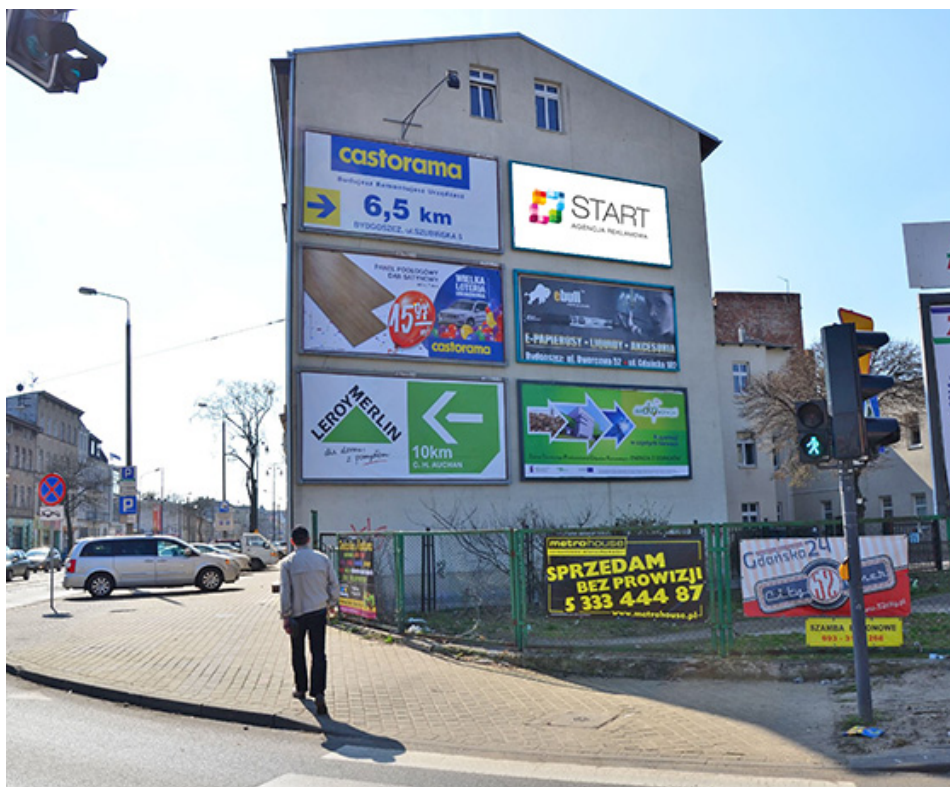

## GDAŃSKA – ARTYLERYJSKA

MIASTO

Bydgoszcz

SYMBOL KATALOGOWY

132

ROZMIAR

5,04x2,38

PODŚWIETLENIE

NIE

Billboard naścienny na skrzyżowaniu ul. Gdańskiej i ul. Artyleryjskiej, widoczny w kierunku centrum.