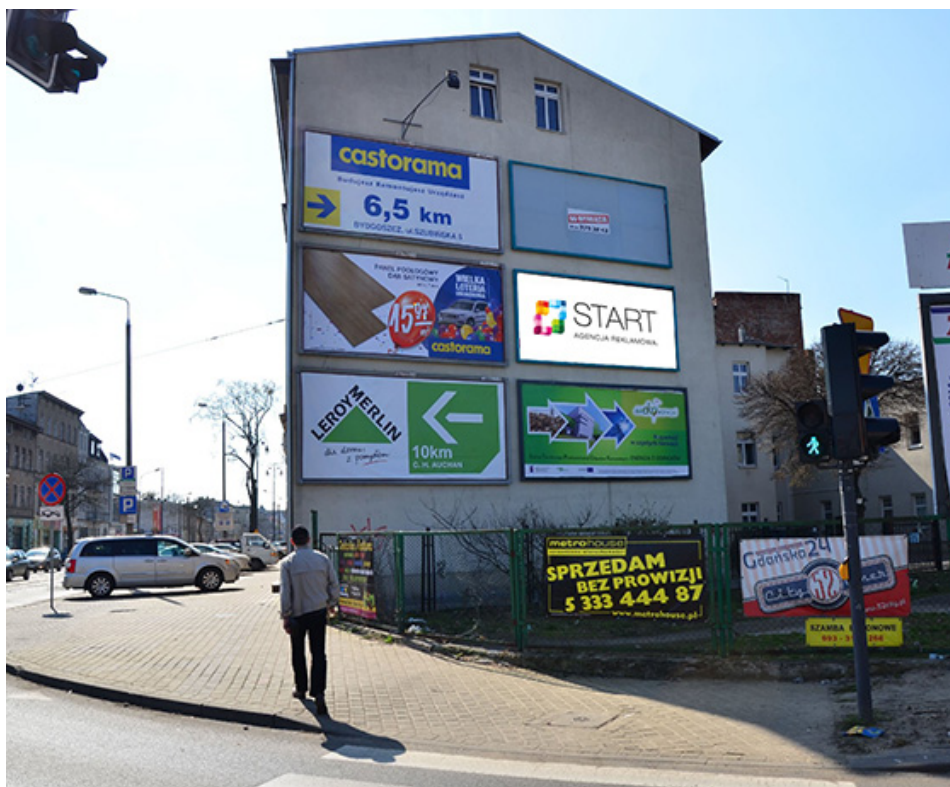

GDAŃSKA – ARTYLERYJSKA

MIASTO

Bydgoszcz

SYMBOL KATALOGOWY

133

ROZMIAR

5,04x2,38

PODŚWIETLENIE

NIE

Billboard naścienny na skrzyżowaniu ul. Gdańskiej i ul. Artyleryjskiej, widoczny w kierunku centrum.