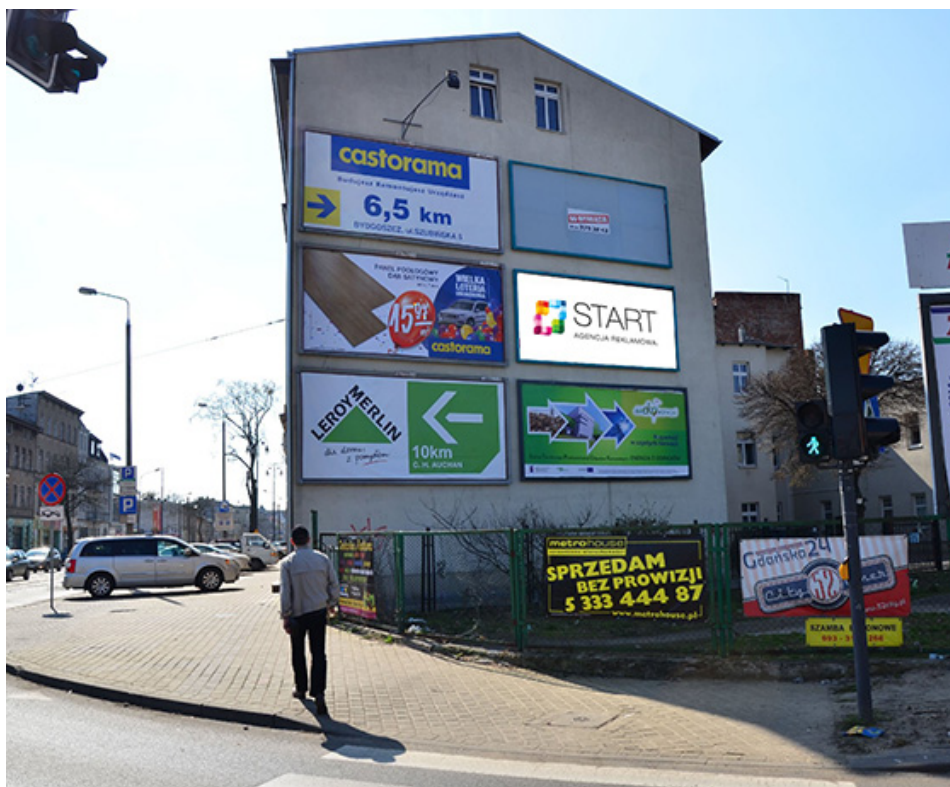

## GDAŃSKA – ARTYLERYJSKA

MIASTO

Bydgoszcz

SYMBOL KATALOGOWY

133

ROZMIAR

5,04x2,38

PODŚWIETLENIE

NIE

Billboard naścienny na skrzyżowaniu ul. Gdańskiej i ul. Artyleryjskiej, widoczny w kierunku centrum.