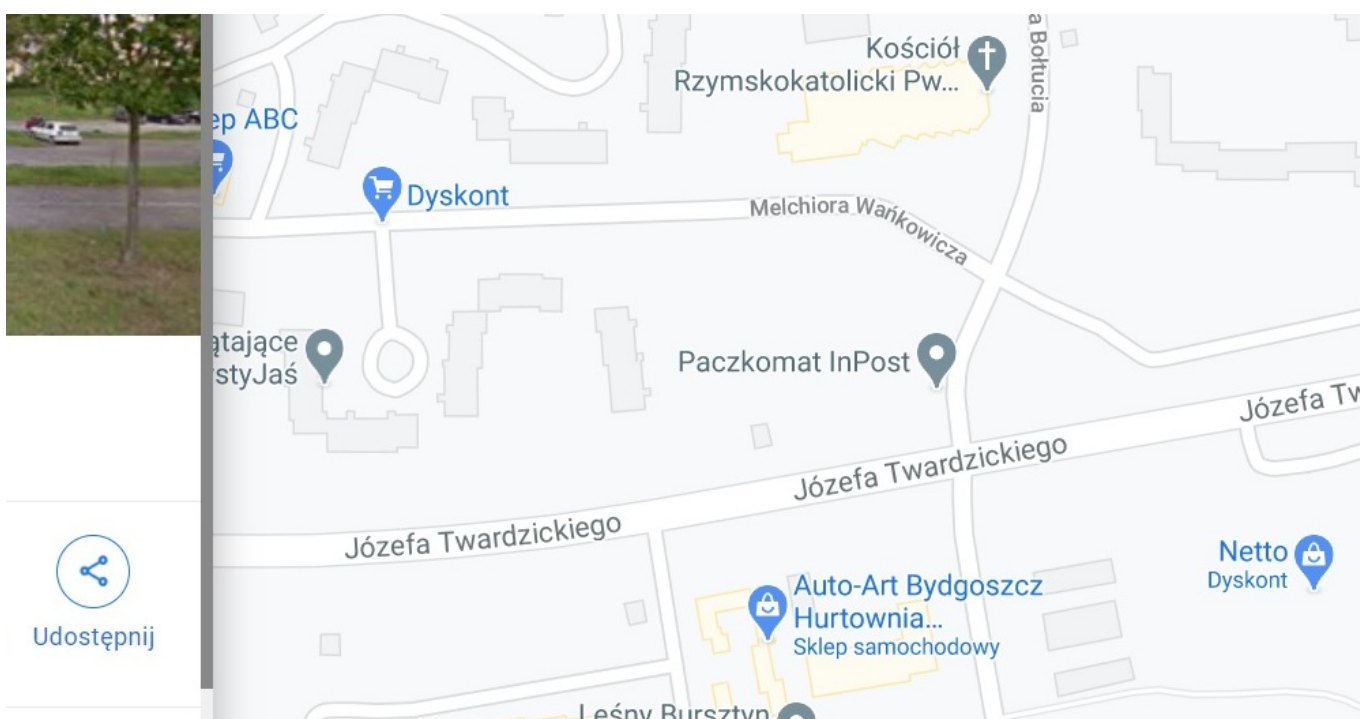

TWARDZICKIEGO

MIASTO

Bydgoszcz

SYMBOL KATALOGOWY

256

ROZMIAR

5,04x2,38

PODŚWIETLENIE

NIE

Billboard przy ul. Twardzickiego, przy skrzyżowaniu z ul. Gen. Bołtucia, w kierunku Galerii Fordon.

Udostępnij