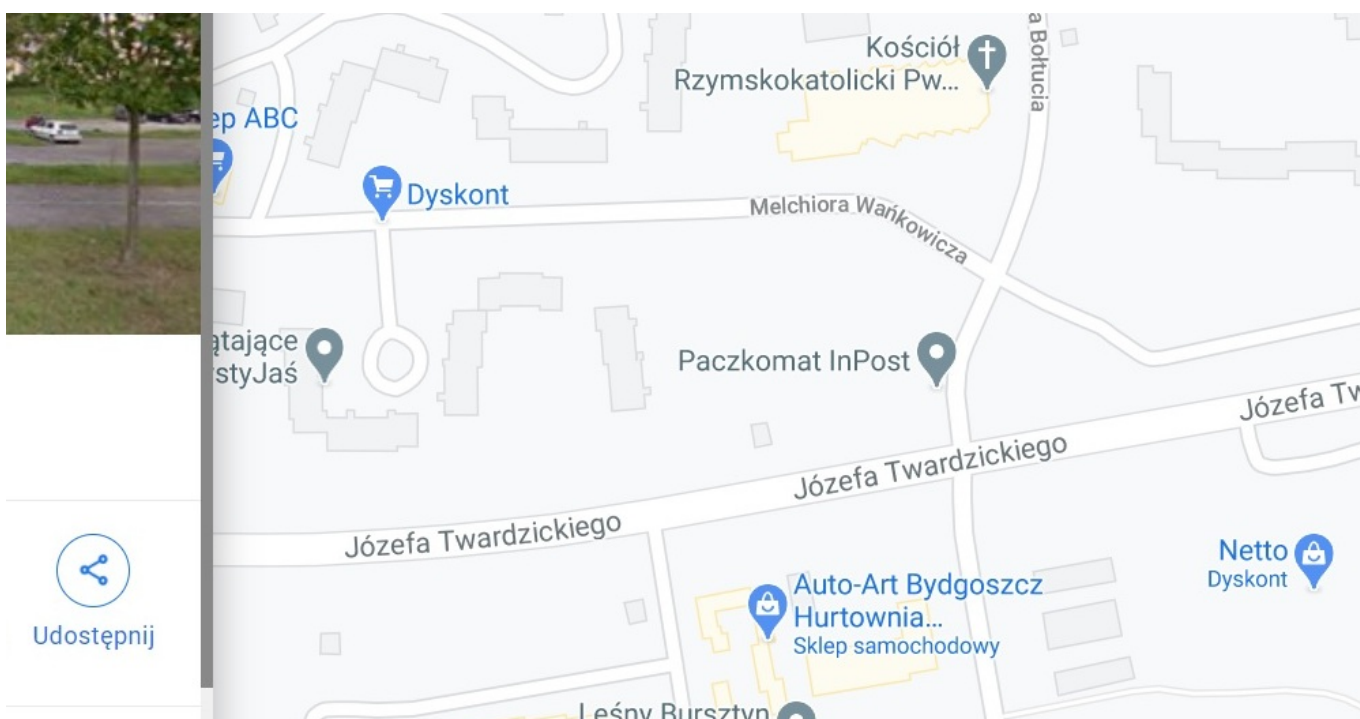

TWARDZICKIEGO

MIASTO

Bydgoszcz

SYMBOL KATALOGOWY

257

ROZMIAR

5,04x2,38

PODŚWIETLENIE

NIE

Billboard przy ul. Twardzickiego, przy skrzyżowaniu z ul. Gen. Bołtucia, w kierunku centrum Bydgoszczy.

Udostępnij