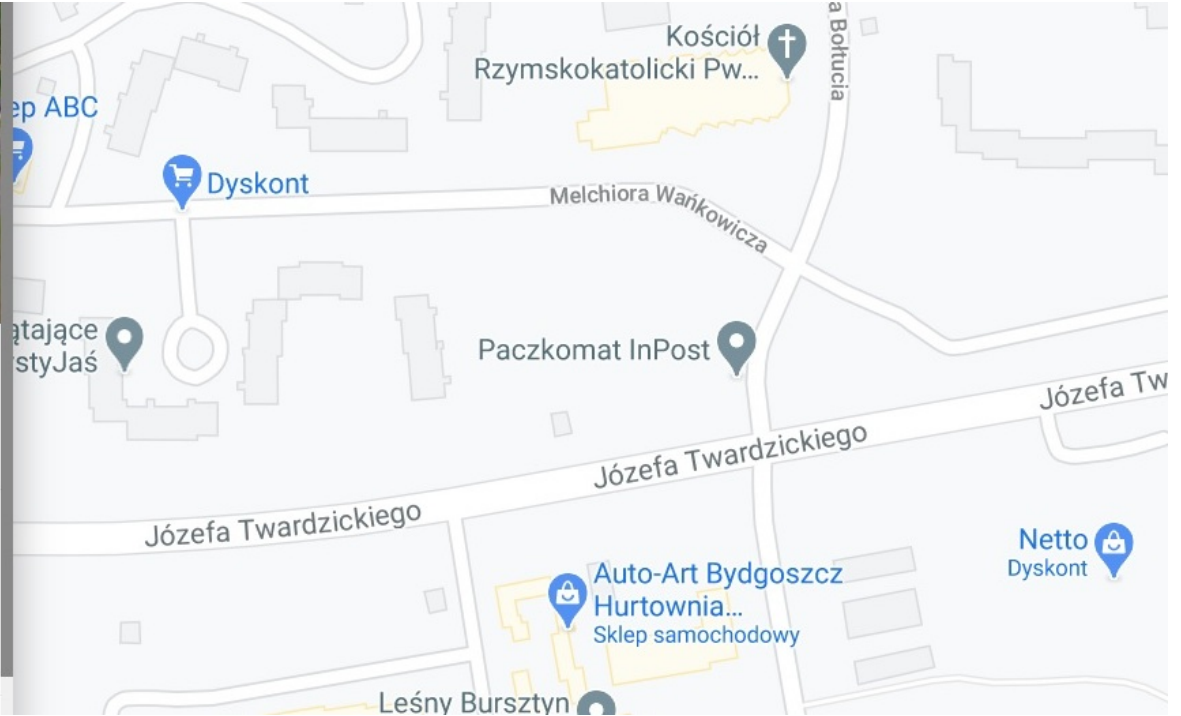

TWARDZICKIEGO

MIASTO

Bydgoszcz

SYMBOL KATALOGOWY

257

ROZMIAR

5,04x2,38

PODŚWIETLENIE

NIE

Billboard przy ul. Twardzickiego, przy skrzyżowaniu z ul. Gen. Bołtucia, w kierunku centrum Bydgoszczy.

Udostępnij